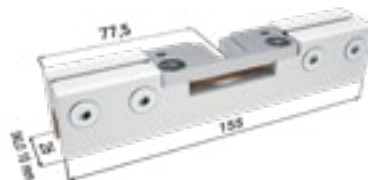

4 шт. коробка пластмассовая

4 шт. коробка алюминиевая

4 шт. ограничитель хода

4 шт. ролики

ПРИНАДЛЕЖНОСТИ ЗА ОТДЕЛЬНУЮ ПЛАТУ

Монтажный пакет для стеклянных дверей

4 шт. ограничитель про-
филь

2 шт. направляющий шип со
щетками

4 шт. Vetro 22

4 шт. крышка Vetro 22

4 шт. ограничитель хода

4 шт. ролики

4 шт. закрывающий профиль Vetro 22

ДАнные, необходимые для заказа МОНТАЖНЫХ ПАКЕТОВ для ДВЕРНОГО ПЕНАЛА АКТИВЕ II KOMFORT

- Чистые проходные размеры дверного пенала