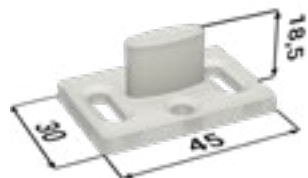

Принадлежности для дверных пеналов АКТИВЕ II KOMFORT

Все принадлежности поставляются включая крепежный материал и уплотнение.

ПРИНАДЛЕЖНОСТИ ЗА ОТДЕЛЬНУЮ ПЛАТУ

Монтажный пакет для деревянных дверей

2 шт. направляющий шип

4 шт. коробка пластмассовая

4 шт. коробка алюминиевая

4 шт. ограничитель хода

4 шт. ролики

ПРИНАДЛЕЖНОСТИ ЗА ОТДЕЛЬНУЮ ПЛАТУ

Монтажный пакет для стеклянных дверей

4 шт. ограничитель про-
филь

2 шт. направляющий шип со
щетками