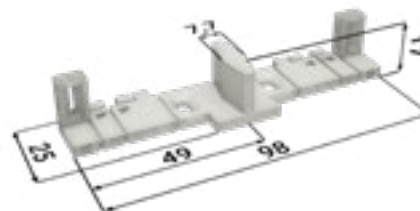

Принадлежности к дверным пеналам LATENTE STANDARD

Все принадлежности поставляются включая крепежный материал.

В КОМПЛЕКТ ПОСТАВКИ ВКЛЮЧЕНО

Комплект роликов

1 шт. дополнительный элемент
рельсовой направляющей

2 шт. дверная несущая скоба

1 шт. направляющий шип

2 шт. ограничитель хода

2 шт. ролики

ПРИНАДЛЕЖНОСТИ ЗА ОТДЕЛЬНУЮ ПЛАТУ

Тихий ограничитель хода для деревянных/стеклянных дверей с активатором

1 шт. тихий ограничитель
хода