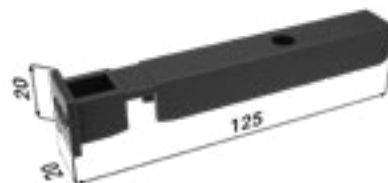

## ПРИНАДЛЕЖНОСТИ ЗА ОТДЕЛЬНУЮ ПЛАТУ

Монтажный пакет для деревянных дверей

1 шт. направляющий шип

1 шт. заглушка

2 шт. коробка алюминиевая

2 шт. ограничитель хода

2 шт. ролики

2 шт. коробка пластмассовая

## ПРИНАДЛЕЖНОСТИ ЗА ОТДЕЛЬНУЮ ПЛАТУ

Монтажный пакет для стеклянных дверей

2 шт. ограничительный профиль

1 шт. заглушка

2 шт. Vetro 22

1 шт. направляющий шип со щетками

2 шт. ограничитель хода

2 шт. ролики